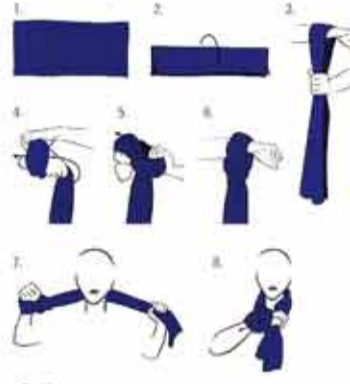

DASSIGATTI

Größe
mind. 90x90 cm bis 140x140 cm

DASSIGATTI

Größe
mind. 90x90 cm

DASSIGATTI

Größe
mind. 50x180 cm

DASSIGATTI

Größe
mind. 120x120 cm

DASSIGATTI

Größe
mind. 50x50 cm

DASSIGATTI

Größe
mind. 30x170 cm

DASSIGATTI

Größe
mind. 30x160 cm

DASSIGATTI

Größe
mind. 90x90 cm

DASSIGATTI

Größe
mind. 30x180 cm

DASSIGATTI

Größe
mind. 90x90 cm