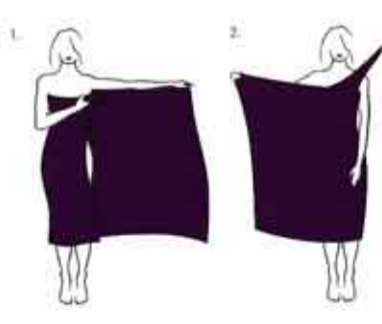

DASSIGATTI

Größe
mind. 50x50 cm

DASSIGATTI

Größe
mind. 30x170 cm

DASSIGATTI

Größe
mind. 30x160 cm

DASSIGATTI

Größe
mind. 90x90 cm

DASSIGATTI

Größe
mind. 15x170 cm

DASSIGATTI

Größe
mind. 30x220 cm

DASSIGATTI

Größe
mind. 110x180 cm

DASSIGATTI

2 Tücher
Größe mind. 80x180 cm

DASSIGATTI

Größe
mind. 30x180 cm

DASSIGATTI

Größe
mind. 90x90 cm